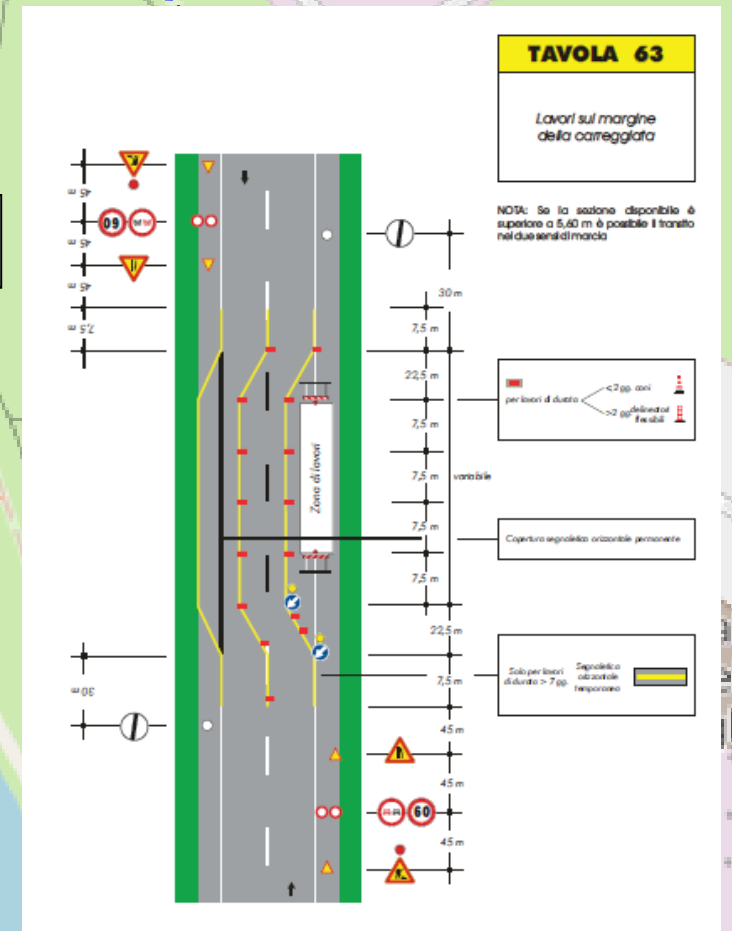

Tavola 2 - SCHEMA SEGNALETICA LUNGO TRATTO RETTILINEO S.P.14

Tavola 3 - SCHEMA SEGNALETICA LUNGO ROTATORIA S.T.R. 15 / S.P.14

Tavola 4 - SCHEMA SEGNALETICA LUNGO INNESTO S.P.14 / STR. SALINE – ORARIO NOTTURNO DALLE 22:00 ALLE 7:00

Funzionamento semafori:

Semaforo 1 rosso – semafori 2 e 3 verdi: transito da Str. Saline verso Muggia e da Aquilinia verso Muggia

Semaforo 1 verde – semafori 2 e 3 rossi: transito da Muggia verso Str. Saline

Tavola 5 - SCHEMA SEGNALETICA LUNGO INNESTO ROTATORIA S.T.R. 15 / S.P.14 – ORARIO NOTTURNO DALLE 22:00 ALLE 7:00

Funzionamento semafori:

Semaforo 1 e 3 rossi – semaforo 2 verde: transito da S.T.R. 15 verso Muggia

Semaforo 1 e 3 verdi – semaforo 2 rosso: transito da Muggia verso S.T.R. 15 e da Trieste verso Muggia/S.T.R. 15