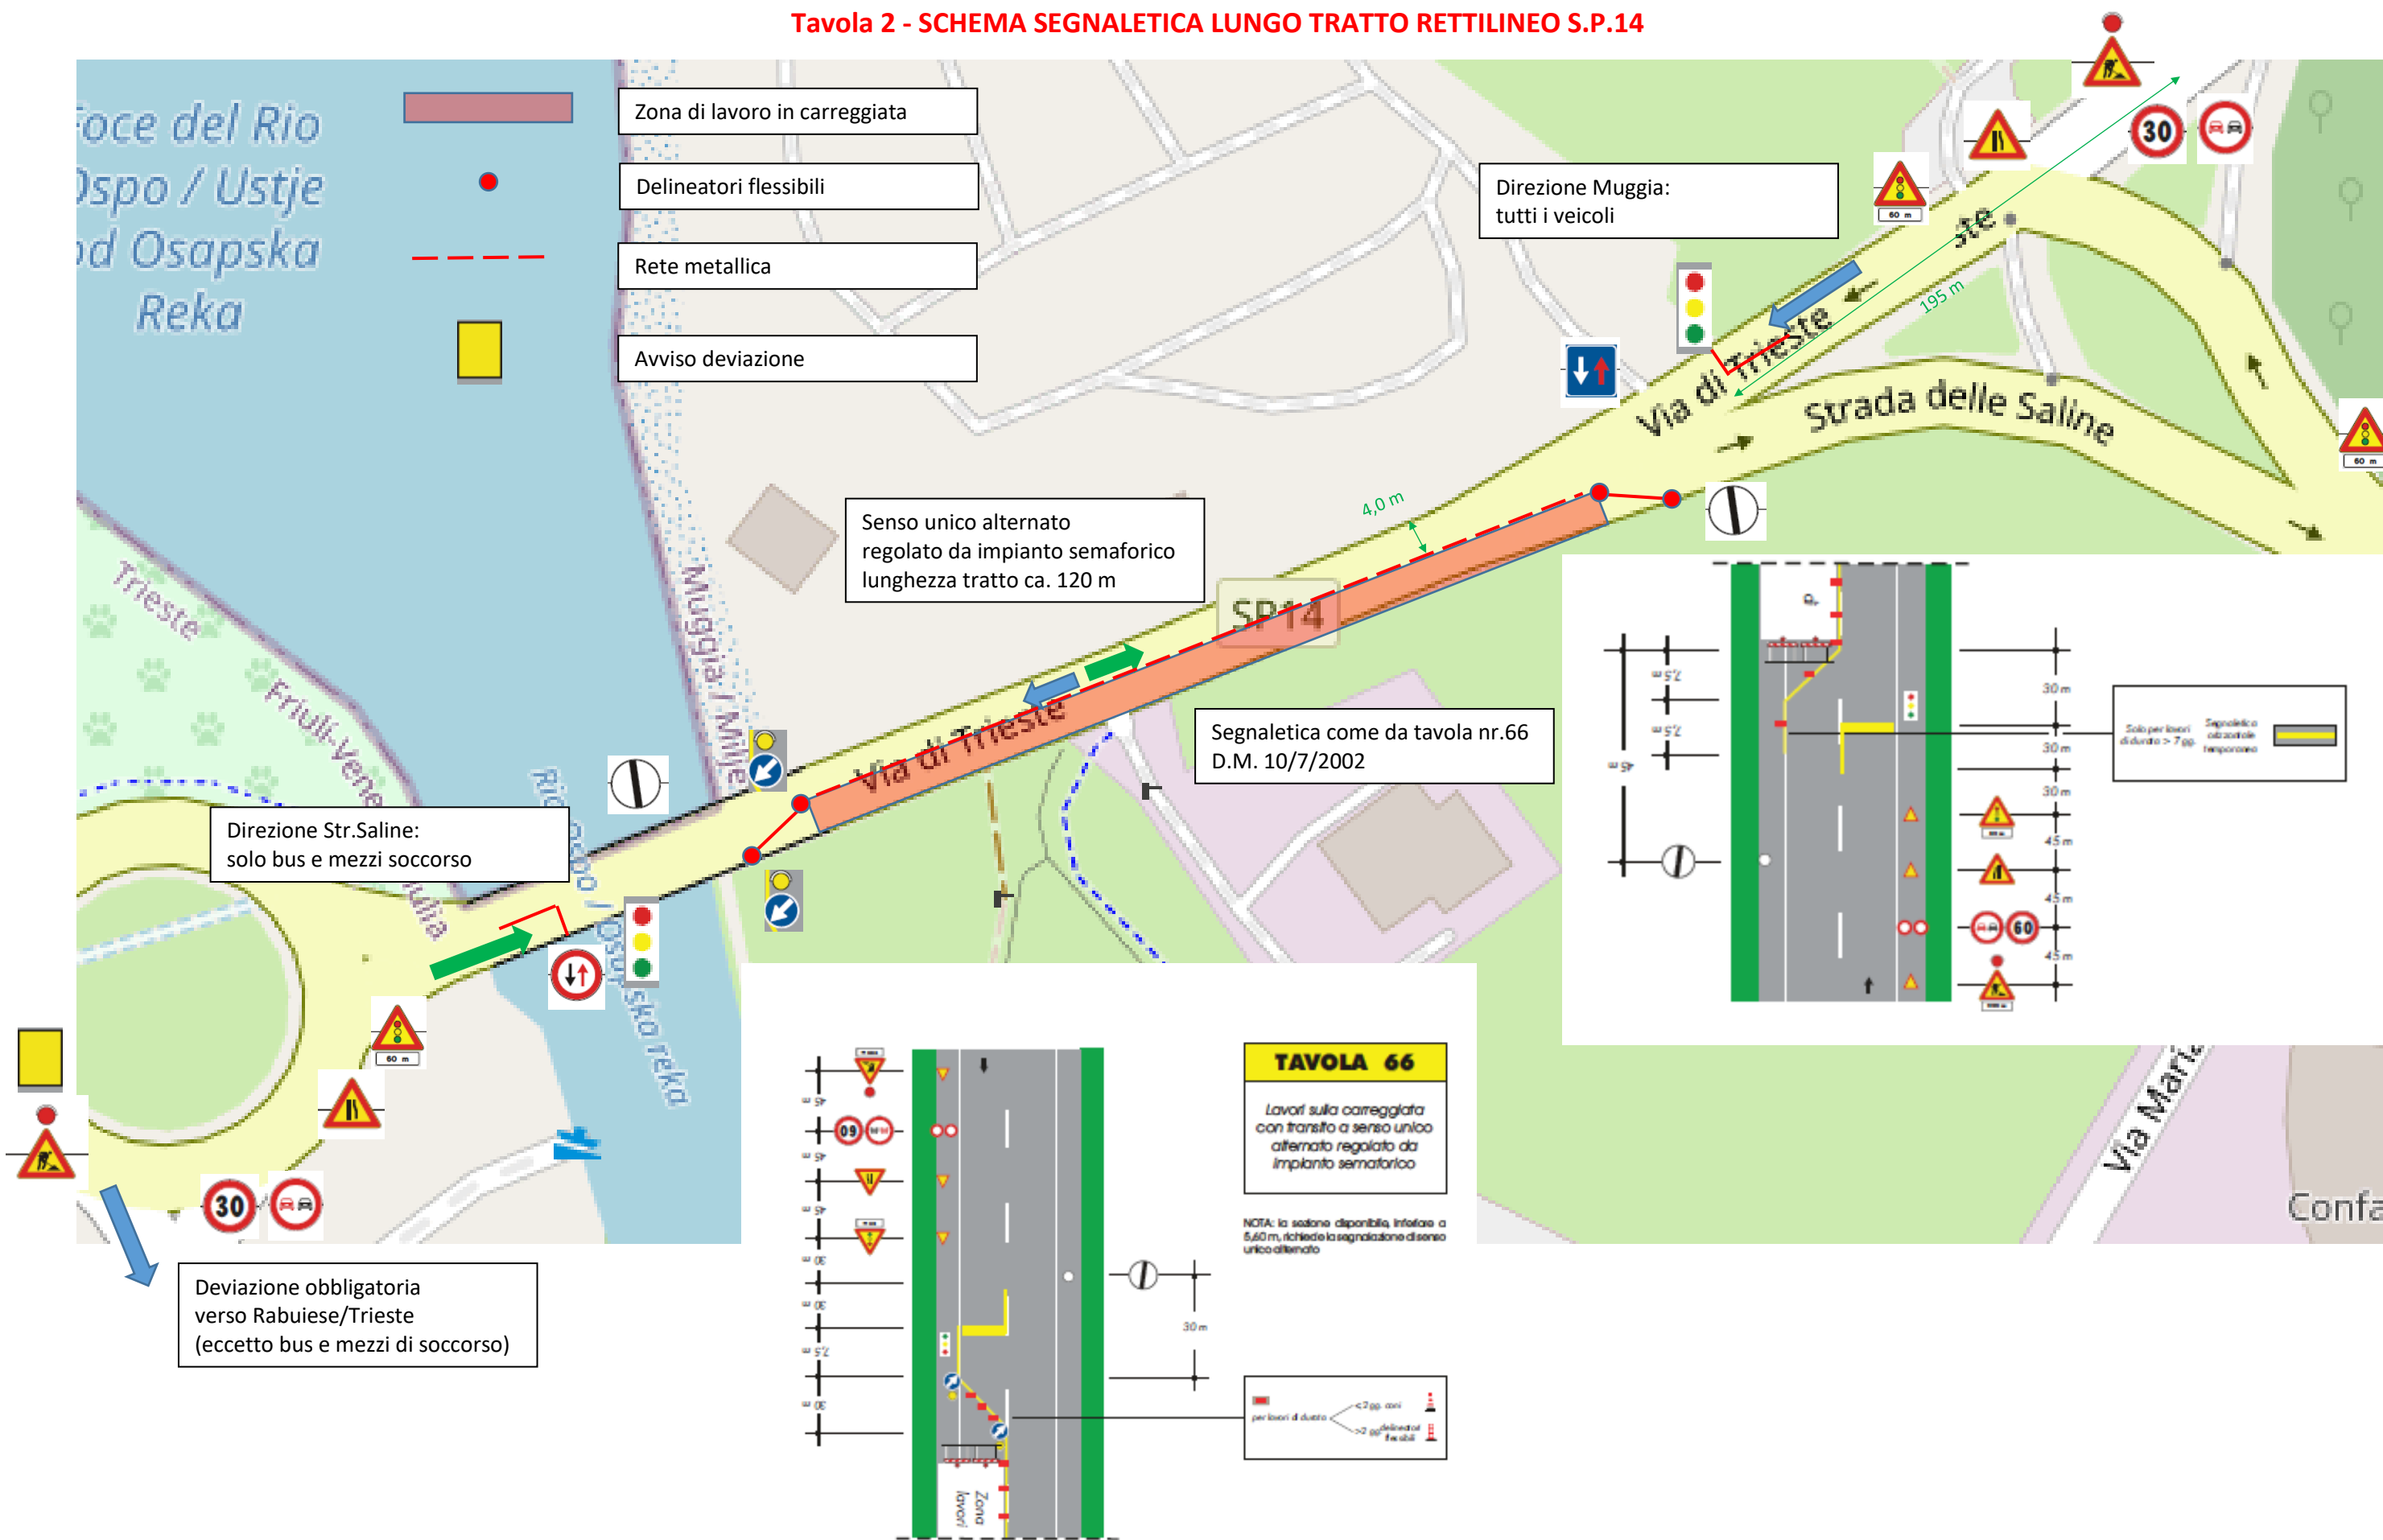

Tavola 2 - SCHEMA SEGNALETICA LUNGO TRATTO RETTILINEO S.P.14

Tavola 3 - SCHEMA SEGNALETICA LUNGO ROTATORIA S.T.R. 15 / S.P.14

Tavola 4 - SCHEMA SEGNALETICA LUNGO INNESTO S.P.14 / STR. SALINE – ORARIO NOTTURNO DALLE 22:00 ALLE 7:00

Funzionamento semafori:

Semaforo 1 rosso – semafori 2 e 3 verdi: transito da Str. Saline verso Muggia e da Aquilinia verso Muggia

Semaforo 1 verde – semafori 2 e 3 rossi: transito da Muggia verso Str. Saline

Tavola 5 - SCHEMA SEGNALETICA LUNGO INNESTO ROTATORIA S.T.R. 15 / S.P.14 – ORARIO NOTTURNO DALLE 22:00 ALLE 7:00

Funzionamento semafori:

Semaforo 1 e 3 rossi – semaforo 2 verde: transito da S.T.R. 15 verso Muggia

Semaforo 1 e 3 verdi – semaforo 2 rosso: transito da Muggia verso S.T.R. 15 e da Trieste verso Muggia/S.T.R. 15