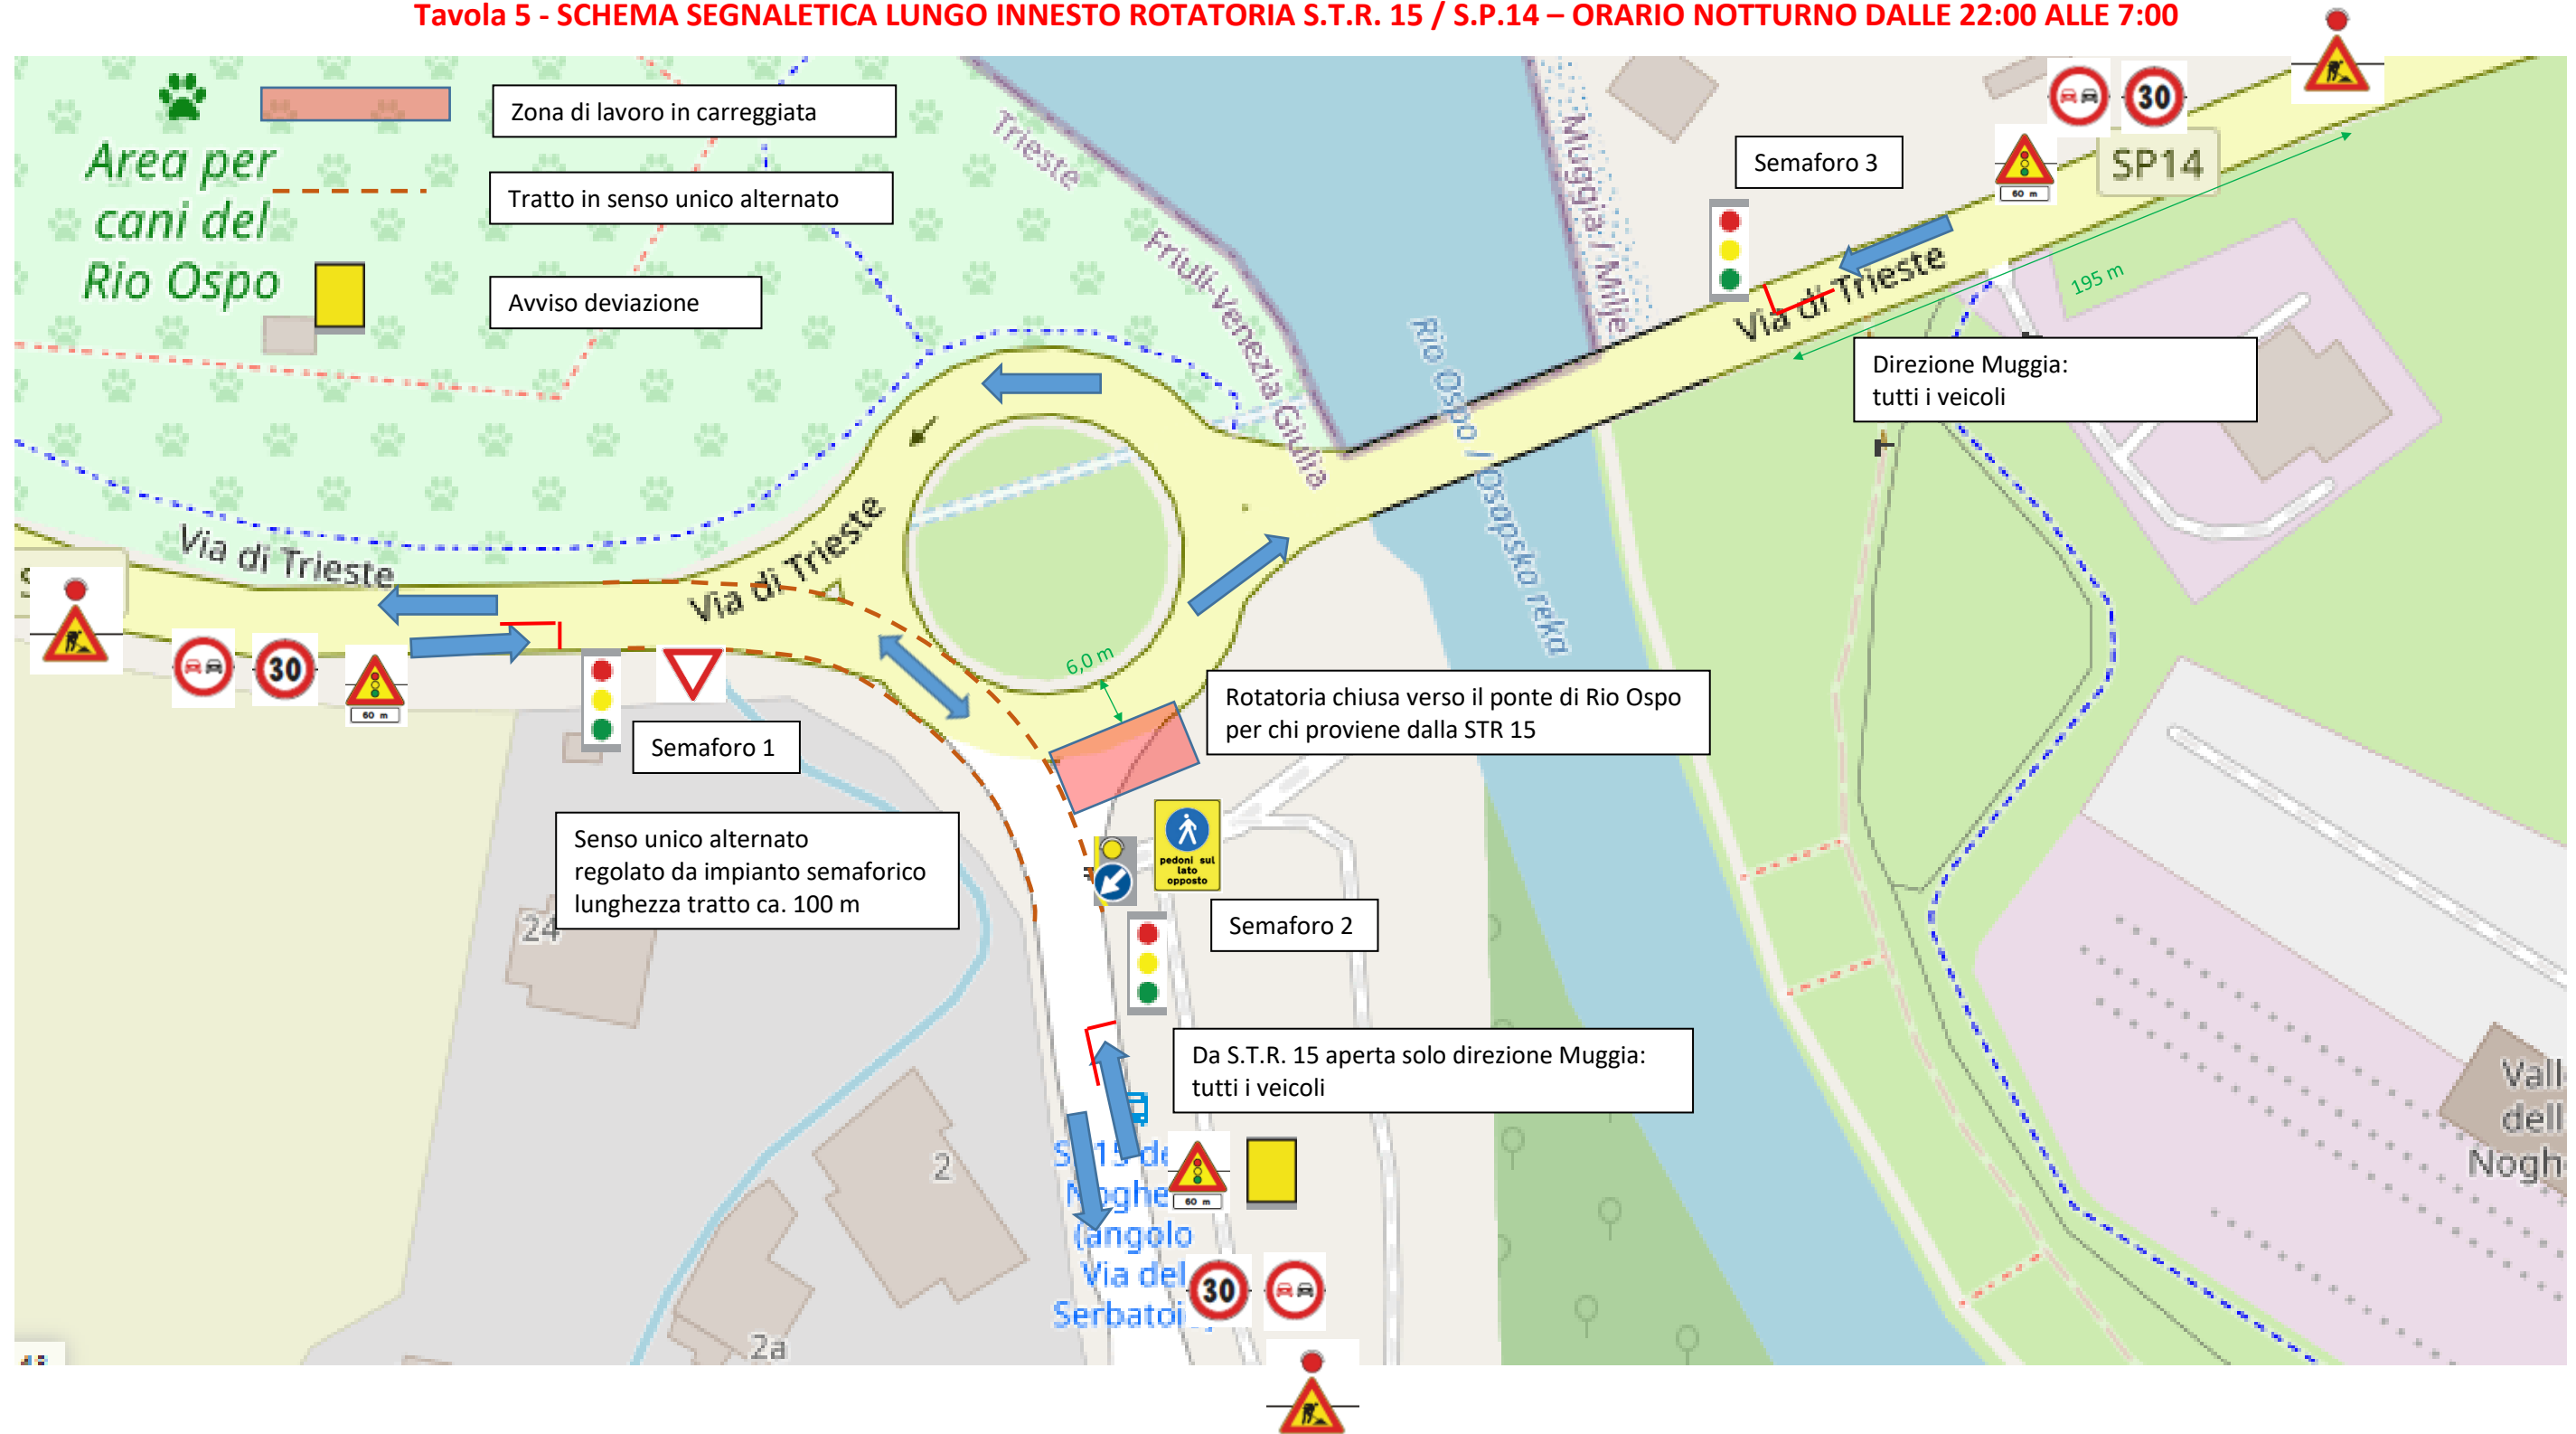

Tavola 2 - SCHEMA SEGNALETICA LUNGO TRATTO RETTILINEO S.P.14

Tavola 3 - SCHEMA SEGNALETICA LUNGO ROTATORIA S.T.R. 15 / S.P.14

Tavola 4 - SCHEMA SEGNALETICA LUNGO INNESTO S.P.14 / STR. SALINE – ORARIO NOTTURNO DALLE 22:00 ALLE 7:00

Funzionamento semafori:

Semaforo 1 rosso – semafori 2 e 3 verdi: transito da Str. Saline verso Muggia e da Aquilinia verso Muggia

Semaforo 1 verde – semafori 2 e 3 rossi: transito da Muggia verso Str. Saline

Tavola 5 - SCHEMA SEGNALETICA LUNGO INNESTO ROTATORIA S.T.R. 15 / S.P.14 – ORARIO NOTTURNO DALLE 22:00 ALLE 7:00

Funzionamento semafori:

Semaforo 1 e 3 rossi – semaforo 2 verde: transito da S.T.R. 15 verso Muggia

Semaforo 1 e 3 verdi – semaforo 2 rosso: transito da Muggia verso S.T.R. 15 e da Trieste verso Muggia/S.T.R. 15